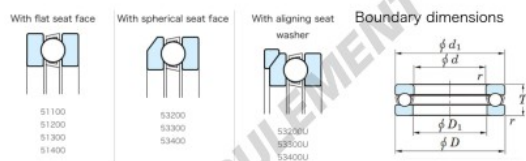

## Butée à billes 51315-JTEKT - 51315-JTEKT

<https://www.123roulement.be/roulement-palier/roulement-bille/butee/51315-jtekt>

Thrust Ball Bearings - Single Direction

Bearing No.	Boundary dimensions (mm)				Basic load ratings (kN)	Fatigue load limit (kN)	Limiting speed (rpm)
	d	D	B	r			
51315	75	135	44	1.5	192	339	15

## CARACTÉRISTIQUES PRODUIT

Marque	JTEKT
N° Ean13	4549250135569
Diam. intérieur	75 mm
Diam. extérieur	135 mm
Epaisseur	44 mm
Vitesse limite	1200 rpm
Charge dynamique	192 kN
Charge statique	339 kN
Conditionnement	1