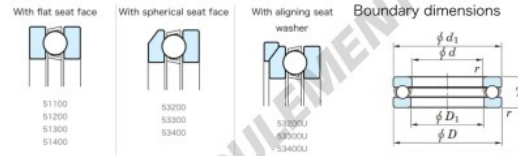

Butée à billes 51212-JTEKT - 51212-JTEKT

<https://www.123roulement.be/roulement-palier/roulement-bille/butee/51212-jtekt>

| Bearing No. | Boundary dimensions (mm) | | | | Basic load ratings (kN) | | Fatigue load | Limiting |
|-------------|--------------------------|----|----|---|-------------------------|-----|--------------|---------------|
| | d | D | T | W | C ₀ | C | rate (min:1) | speed (min:1) |
| 51212 | 60 | 95 | 26 | 1 | 92 | 179 | 0.05 | 1000 |

CARACTÉRISTIQUES PRODUIT

| | |
|------------------|---------------|
| Marque | JTEKT |
| N° Ean13 | 4549250135224 |
| Diam. intérieur | 60 mm |
| Diam. extérieur | 95 mm |
| Epaisseur | 26 mm |
| Vitesse limite | 1900 rpm |
| Charge dynamique | 92 kN |
| Charge statique | 179 kN |
| Conditionnement | 1 |