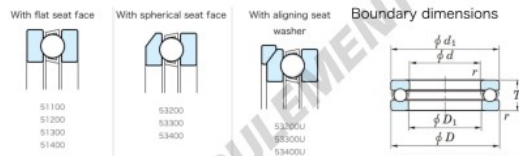

Butée à billes 51112-JTEKT - 51112-JTEKT

<https://www.123roulement.be/roulement-palier/roulement-bille/butee/51112-jtekt>

Thrust Ball Bearings - Single Direction

Bearing No.	Boundary dimensions (mm)				Basic load ratings (kN)		Fatigue load limit (kN)	Limiting speed (min-1)
	d	D	T	r	C ₀	C ₁₀		
51112	60	85	17	1	51.8	113	5.1	2600

CARACTÉRISTIQUES PRODUIT

Marque	JTEKT
N° Ean13	4549250134753
Diam. intérieur	60 mm
Diam. extérieur	85 mm
Epaisseur	17 mm
Vitesse limite	2600 rpm
Charge dynamique	51.8 kN
Charge statique	113 kN
Conditionnement	1