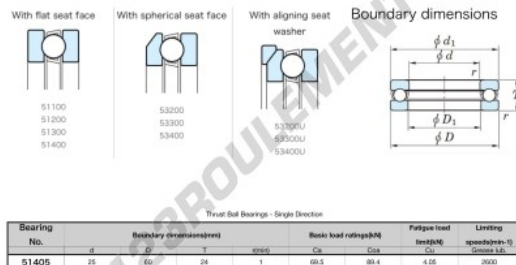

Butée à billes 51405-JTEKT - 51405-JTEKT

<https://www.123roulement.be/roulement-palier/roulement-bille/butee/51405-jtekt>

CARACTÉRISTIQUES PRODUIT

| | |
|------------------|---------------|
| Marque | JTEKT |
| N° Ean13 | 4549250135705 |
| Diam. intérieur | 25 mm |
| Diam. extérieur | 60 mm |
| Epaisseur | 24 mm |
| Vitesse limite | 2600 rpm |
| Charge dynamique | 69.5 kN |
| Charge statique | 89.4 kN |
| Conditionnement | 1 |