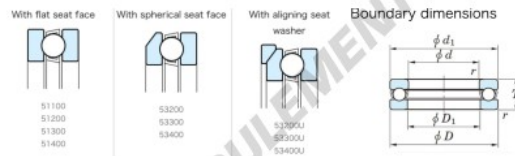

Butée à billes 51205-JTEKT - 51205-JTEKT

<https://www.123roulement.be/roulement-palier/roulement-bille/butee/51205-jtekt>

Thrust Ball Bearings - Single Direction

Bearing No.	Bore diameter (mm)				Basic load ratings (kN)	Fatigue load limit (kN)	Limiting speed (min-1)
	d	D	T	mm			
51205	25	47	15	0.6	34.6	50.4	2.3

CARACTÉRISTIQUES PRODUIT

Marque	JTEKT
N° Ean13	4549250135118
Diam. intérieur	25 mm
Diam. extérieur	47 mm
Epaisseur	15 mm
Vitesse limite	3600 rpm
Charge dynamique	34.6 kN
Charge statique	50.4 kN
Conditionnement	1