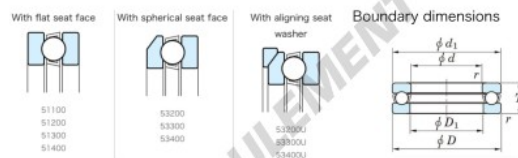

Butée à billes 51203-JTEKT - 51203-JTEKT

<https://www.123roulement.be/roulement-palier/roulement-bille/butee/51203-jtekt>

Thrust Ball Bearings - Single Direction									
Bearing No.	Boundary dimensions (mm)			Y	r/r1	Basic load ratings (kN)		Fatigue load limit (kN)	Limiting speed (rpm) (1)
	d	D	T			C0	C00		
51203	17	35	12	0.6	21.5	27.3	1.25	4900	

CARACTÉRISTIQUES PRODUIT

Marque	JTEKT
N° Ean13	4549250135071
Diam. intérieur	17 mm
Diam. extérieur	35 mm
Epaisseur	12 mm
Vitesse limite	4900 rpm
Charge dynamique	21.5 kN
Charge statique	27.3 kN
Conditionnement	1