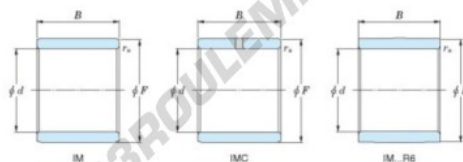

## Bague intérieure IM-19045-JTEKT - IM-19045-JTEKT

<https://www.123roulement.be/roulement-palier/roulement-aiguilles/bague-interieure/im-19045-jtekt>

Boundary dimensions

Metric combined

Bearing No.	Boundary dimensions(mm)			
	d	F	B	rs
IM 19045	45	50	30,5	0,65

### CARACTÉRISTIQUES PRODUIT

Marque	JTEKT
N° Ean13	3616060801395
Diam. intérieur	45 mm
Diam. extérieur	50 mm
Epaisseur	30.5 mm
Type	IM...P
Conditionnement	1

[contact@123roulement.be](mailto:contact@123roulement.be)