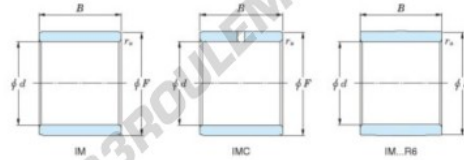

## Bague intérieure IM-19040-JTEKT - IM-19040-JTEKT

<https://www.123roulement.be/roulement-palier/roulement-aiguilles/bague-interieure/im-19040-jtekt>

Boundary dimensions

Metric combined

Bearing No.	Boundary dimensions(mm)			
	d	D	B	rs
IM 19040	40	45	27,5	0,35

### CARACTÉRISTIQUES PRODUIT

Marque	JTEKT
N° Ean13	3616060801371
Diam. intérieur	40 mm
Diam. extérieur	45 mm
Epaisseur	27.5 mm
Type	IM...P
Conditionnement	1

[contact@123roulement.be](mailto:contact@123roulement.be)