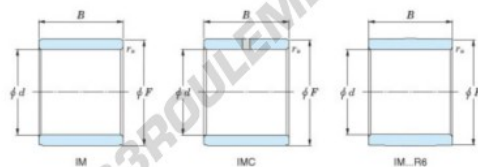

Bague intérieure IM-20635-JTEKT - IM-20635-JTEKT

<https://www.123roulement.be/roulement-palier/roulement-aiguilles/bague-interieure/im-20635-jtekt>

Boundary dimensions

Metric combined

Bearing No.	Boundary dimensions(mm)			
	d	F	B	rs
IM 20635	35	40	32	0,35

CARACTÉRISTIQUES PRODUIT

Marque	JTEKT
N° Ean13	3616060801364
Diam. intérieur	35 mm
Diam. extérieur	40 mm
Epaisseur	32 mm
Type	IM...P
Conditionnement	1

contact@123roulement.be

02 808 18 02

CRT4 de Lesquin 60 Rue Du Haut De Sainghin 59273 Fretin FRANCE