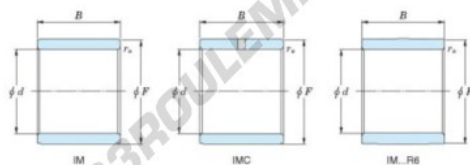

Bague intérieure IM-19035-JTEKT - IM-19035-JTEKT

<https://www.123roulement.be/roulement-palier/roulement-aiguilles/bague-interieure/im-19035-jtekt>

Boundary dimensions

Metric combined

Bearing No.	Boundary dimensions(mm)			
	d	F	B	rs
IM 19035	35	40	27,5	0,35

CARACTÉRISTIQUES PRODUIT

Marque	JTEKT
N° Ean13	3616060801357
Diam. intérieur	35 mm
Diam. extérieur	40 mm
Epaisseur	27.5 mm
Type	IM...P
Conditionnement	1

contact@123roulement.be

02 808 18 02

CRT4 de Lesquin 60 Rue Du Haut De Sainghin 59273 Fretin FRANCE