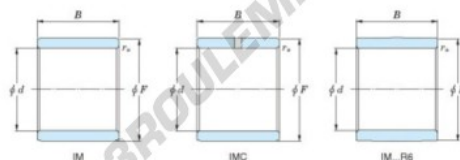

Bague intérieure IM-20630-JTEKT - IM-20630-JTEKT

<https://www.123roulement.be/roulement-palier/roulement-aiguilles/bague-interieure/im-20630-jtekt>

Boundary dimensions

Metric combined

Bearing No.	Boundary dimensions(mm)			
	d	F	B	rs
IM 20630	30	35	32	0,35

CARACTÉRISTIQUES PRODUIT

Marque	JTEKT
N° Ean13	3616060801340
Diam. intérieur	30 mm
Diam. intérieur	1.181" inch
Diam. extérieur	35 mm
Diam. extérieur	1.378" inch
Epaisseur	32 mm
Epaisseur	1.26" inch
Type	IM...P
Conditionnement	1