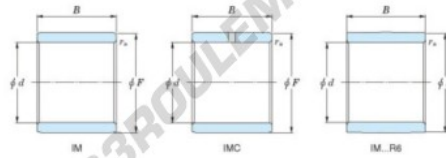

## Bague intérieure IM-19020-JTEKT - IM-19020-JTEKT

<https://www.123roulement.be/roulement-palier/roulement-aiguilles/bague-interieure/im-19020-jtekt>

Boundary dimensions

Metric combined

Bearing No.	Boundary dimensions(mm)			
	d	F	B	rs
IM 19020	20	25	27,5	0,35

## CARACTÉRISTIQUES PRODUIT

Marque	JTEKT
N° Ean13	3616060801296
Diam. intérieur	20 mm
Diam. extérieur	25 mm
Epaisseur	27.5 mm
Type	IM...P
Conditionnement	1

[contact@123roulement.be](mailto:contact@123roulement.be)