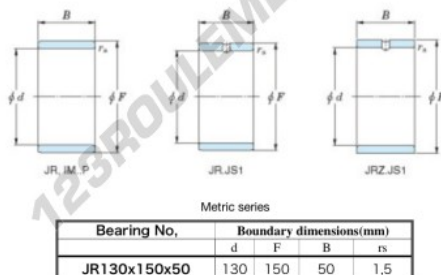

Bague intérieure JR130X150X50-JTEKT - JR130X150X50-JTEKT

<https://www.123roulement.be/roulement-palier/roulement-aiguilles/bague-interieure/jr130x150x50-jtekt>

Boundary dimensions

CARACTÉRISTIQUES PRODUIT

Marque	JTEKT
N° Ean13	3616060801203
Diam. intérieur	130 mm
Diam. intérieur	5.118" inch
Diam. extérieur	150 mm
Diam. extérieur	5.906" inch
Epaisseur	50 mm
Epaisseur	1.969" inch
Type	JR
Conditionnement	1