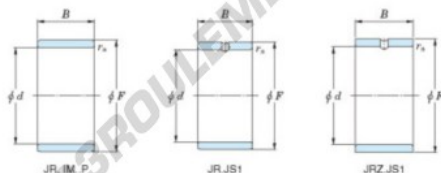

## Bague intérieure JR120X135X45-JTEKT - JR120X135X45-JTEKT

<https://www.123roulement.be/roulement-palier/roulement-aiguilles/bague-interieure/jr120x135x45-jtekt>

Boundary dimensions

Metric series

Bearing No.	Boundary dimensions(mm)			
	d	F	B	rs
JR120x135x45	120	135	45	1,1

## CARACTÉRISTIQUES PRODUIT

Marque	JTEKT
N° Ean13	3616060801180
Diam. intérieur	120 mm
Diam. extérieur	135 mm
Epaisseur	45 mm
Type	JR
Conditionnement	1

[contact@123roulement.be](mailto:contact@123roulement.be)