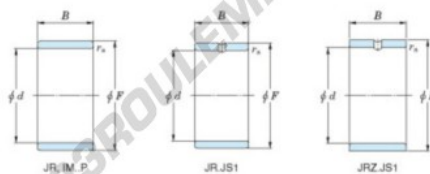

## Bague intérieure JR120X130X30-JTEKT - JR120X130X30-JTEKT

<https://www.123roulement.be/roulement-palier/roulement-aiguilles/bague-interieure/jr120x130x30-jtekt>

Boundary dimensions

Metric series

Bearing No.	Boundary dimensions(mm)			
	d	F	B	rs
JR120x130x30	120	130	30	1

## CARACTÉRISTIQUES PRODUIT

Marque	JTEKT
N° Ean13	3616060801173
Diam. intérieur	120 mm
Diam. extérieur	130 mm
Epaisseur	30 mm
Type	JR
Conditionnement	1

[contact@123roulement.be](mailto:contact@123roulement.be)