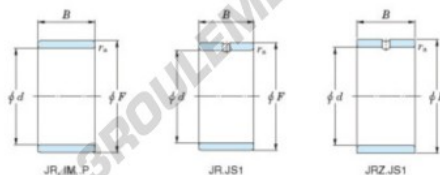

## Bague intérieure JR110X125X40-JTEKT - JR110X125X40-JTEKT

<https://www.123roulement.be/roulement-palier/roulement-aiguilles/bague-interieure/jr110x125x40-jtekt>

Boundary dimensions

Metric series

Bearing No.	Boundary dimensions(mm)			
	d	F	B	rs
JR110x125x40	110	125	40	1,1

## CARACTÉRISTIQUES PRODUIT

Marque	JTEKT
N° Ean13	3616060801166
Diam. intérieur	110 mm
Diam. extérieur	125 mm
Epaisseur	40 mm
Type	JR
Conditionnement	1

[contact@123roulement.be](mailto:contact@123roulement.be)