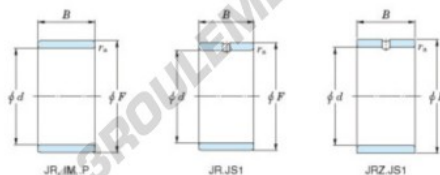

Bague intérieure JR110X125X40-JTEKT - JR110X125X40-JTEKT

<https://www.123roulement.be/roulement-palier/roulement-aiguilles/bague-interieure/jr110x125x40-jtekt>

Boundary dimensions

Metric series

Bearing No.	Boundary dimensions(mm)			
	d	F	B	rs
JR110x125x40	110	125	40	1,1

CARACTÉRISTIQUES PRODUIT

Marque	JTEKT
N° Ean13	3616060801166
Diam. intérieur	110 mm
Diam. extérieur	125 mm
Épaisseur	40 mm
Type	JR
Conditionnement	1

contact@123roulement.be

02 808 18 02

CRT4 de Lesquin 60 Rue Du Haut De Sainghin 59273 Fretin FRANCE