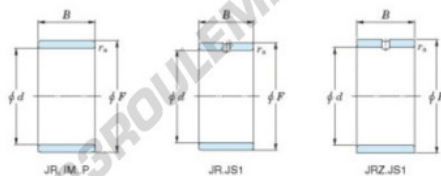

Bague intérieure JR110X120X30-JTEKT - JR110X120X30-JTEKT

<https://www.123roulement.be/roulement-palier/roulement-aiguilles/bague-interieure/jr110x120x30-jtekt>

Boundary dimensions

Metric series

Bearing No.	Boundary dimensions(mm)			
	d	F	B	rs
JR110x120x30	110	120	30	1

CARACTÉRISTIQUES PRODUIT

Marque	JTEKT
N° Ean13	3616060801159
Diam. intérieur	110 mm
Diam. intérieur	4.331" inch
Diam. extérieur	120 mm
Diam. extérieur	4.724" inch
Epaisseur	30 mm
Epaisseur	1.181" inch
Type	JR
Conditionnement	1