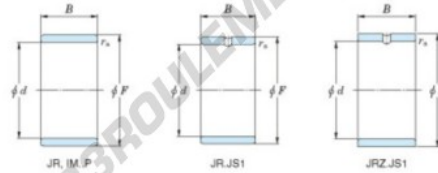

Bague intérieure JR90X105X63-JTEKT - JR90X105X63-JTEKT

<https://www.123roulement.be/roulement-palier/roulement-aiguilles/bague-interieure/jr90x105x63-jtekt>

Boundary dimensions

Metric series

Bearing No.	Boundary dimensions(mm)			
	d	F	B	rs
JR90x105x63	90	105	63	1,1

CARACTÉRISTIQUES PRODUIT

Marque	JTEKT
N° Ean13	3616060801074
Diam. intérieur	90 mm
Diam. extérieur	105 mm
Epaisseur	63 mm
Type	JR
Conditionnement	1

contact@123roulement.be

02 808 18 02

CRT4 de Lesquin 60 Rue Du Haut De Sainghin 59273 Fretin FRANCE