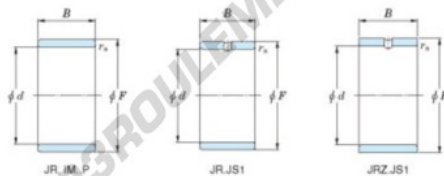

## Bague intérieure JR90X105X35-JTEKT - JR90X105X35-JTEKT

<https://www.123roulement.be/roulement-palier/roulement-aiguilles/bague-interieure/jr90x105x35-jtekt>

Boundary dimensions

Metric series

Bearing No.	Boundary dimensions(mm)			
	d	F	B	rs
JR90x105x35	90	105	35	1.1

## CARACTÉRISTIQUES PRODUIT

Marque	JTEKT
N° Ean13	3616060801067
Diam. intérieur	90 mm
Diam. extérieur	105 mm
Epaisseur	35 mm
Type	JR
Conditionnement	1

[contact@123roulement.be](mailto:contact@123roulement.be)