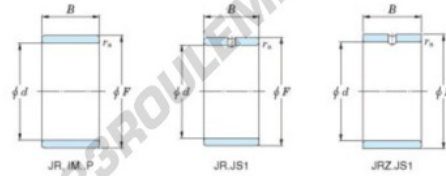

## Bague intérieure JR90X105X35-JTEKT - JR90X105X35-JTEKT

<https://www.123roulement.be/roulement-palier/roulement-aiguilles/bague-interieure/jr90x105x35-jtekt>

Boundary dimensions

Metric series

| Bearing No. | Boundary dimensions(mm) |     |    |     |
|-------------|-------------------------|-----|----|-----|
|             | d                       | F   | B  | rs  |
| JR90x105x35 | 90                      | 105 | 35 | 1.1 |

## CARACTÉRISTIQUES PRODUIT

|                 |               |
|-----------------|---------------|
| Marque          | JTEKT         |
| N° Ean13        | 3616060801067 |
| Diam. intérieur | 90 mm         |
| Diam. extérieur | 105 mm        |
| Epaisseur       | 35 mm         |
| Type            | JR            |
| Conditionnement | 1             |