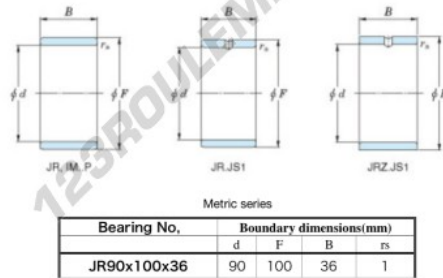

Bague intérieure JR90X100X36-JTEKT - JR90X100X36-JTEKT

<https://www.123roulement.be/roulement-palier/roulement-aiguilles/bague-interieure/jr90x100x36-jtekt>

Boundary dimensions

CARACTÉRISTIQUES PRODUIT

| | |
|-----------------|---------------|
| Marque | JTEKT |
| N° Ean13 | 3616060801043 |
| Diam. intérieur | 90 mm |
| Diam. extérieur | 100 mm |
| Epaisseur | 36 mm |
| Type | JR |
| Conditionnement | 1 |