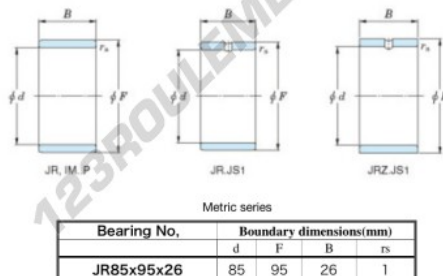

Bague intérieure JR85X95X26-JTEKT - JR85X95X26-JTEKT

<https://www.123roulement.be/roulement-palier/roulement-aiguilles/bague-interieure/jr85x95x26-jtekt>

Boundary dimensions

CARACTÉRISTIQUES PRODUIT

Marque	JTEKT
N° Ean13	3616060800978
Diam. intérieur	85 mm
Diam. intérieur	3.346" inch
Diam. extérieur	95 mm
Diam. extérieur	3.74" inch
Epaisseur	26 mm
Epaisseur	1.024" inch
Type	JR
Conditionnement	1