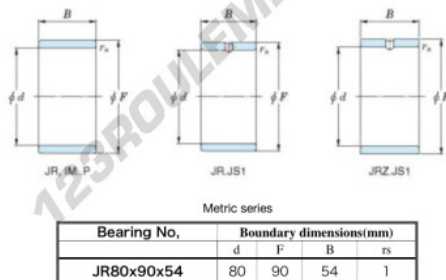

## Bague intérieure JR80X90X54-JTEKT - JR80X90X54-JTEKT

<https://www.123roulement.be/roulement-palier/roulement-aiguilles/bague-interieure/jr80x90x54-jtekt>

Boundary dimensions

### CARACTÉRISTIQUES PRODUIT

Marque	JTEKT
N° Ean13	3616060800961
Diam. intérieur	80 mm
Diam. extérieur	90 mm
Epaisseur	54 mm
Type	JR
Conditionnement	1

[contact@123roulement.be](mailto:contact@123roulement.be)