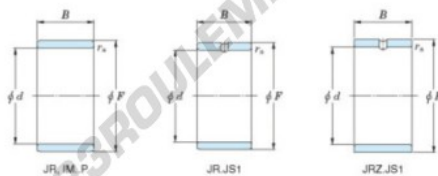

Bague intérieure JR80X90X30-JTEKT - JR80X90X30-JTEKT

<https://www.123roulement.be/roulement-palier/roulement-aiguilles/bague-interieure/jr80x90x30-jtekt>

Boundary dimensions

Metric series

Bearing No.	Boundary dimensions(mm)			
	d	F	B	rs
JR80x90x30	80	90	30	1

CARACTÉRISTIQUES PRODUIT

Marque	JTEKT
N° Ean13	3616060800947
Diam. intérieur	80 mm
Diam. extérieur	90 mm
Epaisseur	30 mm
Type	JR
Conditionnement	1

contact@123roulement.be

02 808 18 02

CRT4 de Lesquin 60 Rue Du Haut De Sainghin 59273 Fretin FRANCE