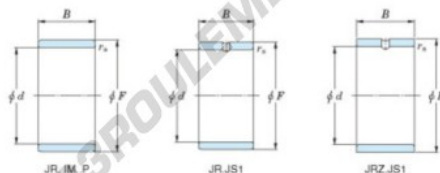

Bague intérieure JR80X90X25-JTEKT - JR80X90X25-JTEKT

<https://www.123roulement.be/roulement-palier/roulement-aiguilles/bague-interieure/jr80x90x25-jtekt>

Boundary dimensions

Metric series

Bearing No.	Boundary dimensions(mm)			
	d	F	B	rs
JR80x90x25	80	90	25	1

CARACTÉRISTIQUES PRODUIT

Marque	JTEKT
N° Ean13	3616060800930
Diam. intérieur	80 mm
Diam. extérieur	90 mm
Epaisseur	25 mm
Type	JR
Conditionnement	1

contact@123roulement.be

02 808 18 02

CRT4 de Lesquin 60 Rue Du Haut De Sainghin 59273 Fretin FRANCE