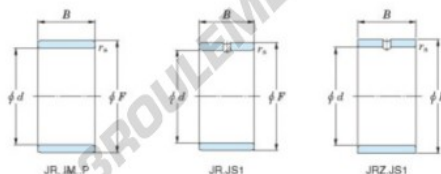

## Bague intérieure JR75X85X54-JTEKT - JR75X85X54-JTEKT

<https://www.123roulement.be/roulement-palier/roulement-aiguilles/bague-interieure/jr75x85x54-jtekt>

Boundary dimensions

Metric series

Bearing No.	Boundary dimensions(mm)			
	d	F	B	rs
JR75x85x54	75	85	54	1

## CARACTÉRISTIQUES PRODUIT

Marque	JTEKT
N° Ean13	3616060800923
Diam. intérieur	75 mm
Diam. extérieur	85 mm
Epaisseur	54 mm
Type	JR
Conditionnement	1

[contact@123roulement.be](mailto:contact@123roulement.be)