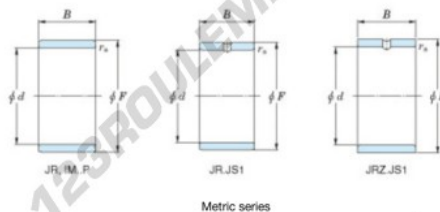

## Bague intérieure JR75X85X35-JTEKT - JR75X85X35-JTEKT

<https://www.123roulement.be/roulement-palier/roulement-aiguilles/bague-interieure/jr75x85x35-jtekt>

Boundary dimensions

Metric series

Bearing No.	Boundary dimensions(mm)			
	d	F	B	rs
JR75x85x35	75	85	35	1

## CARACTÉRISTIQUES PRODUIT

Marque	JTEKT
N° Ean13	3616060800916
Diam. intérieur	75 mm
Diam. extérieur	85 mm
Epaisseur	35 mm
Type	JR
Conditionnement	1

[contact@123roulement.be](mailto:contact@123roulement.be)