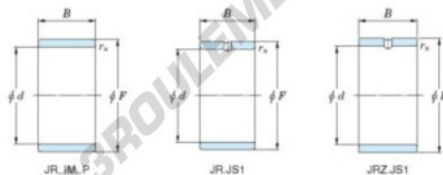

## Bague intérieure JR70X80X54-JTEKT - JR70X80X54-JTEKT

<https://www.123roulement.be/roulement-palier/roulement-aiguilles/bague-interieure/jr70x80x54-jtekt>

Boundary dimensions

Metric series

Bearing No.	Boundary dimensions(mm)			
	d	F	B	rs
JR70x80x54	70	80	54	1

## CARACTÉRISTIQUES PRODUIT

Marque	JTEKT
N° Ean13	3616060800879
Diam. intérieur	70 mm
Diam. extérieur	80 mm
Epaisseur	54 mm
Type	JR
Conditionnement	1

[contact@123roulement.be](mailto:contact@123roulement.be)