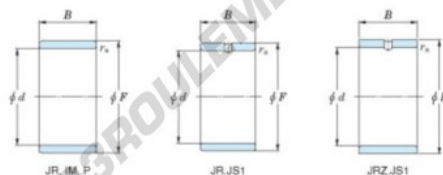

## Bague intérieure JR65X75X60-JTEKT - JR65X75X60-JTEKT

<https://www.123roulement.be/roulement-palier/roulement-aiguilles/bague-interieure/jr65x75x60-jtekt>

Boundary dimensions

Metric series

Bearing No.	Boundary dimensions(mm)			
	d	F	B	rs
JR65x75x60	65	75	60	1

## CARACTÉRISTIQUES PRODUIT

Marque	JTEKT
N° Ean13	3616060800831
Diam. intérieur	65 mm
Diam. extérieur	75 mm
Epaisseur	60 mm
Type	JR
Conditionnement	1

[contact@123roulement.be](mailto:contact@123roulement.be)