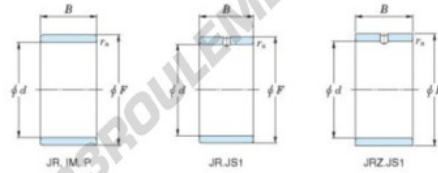

Bague intérieure JR65X75X30-JTEKT - JR65X75X30-JTEKT

<https://www.123roulement.be/roulement-palier/roulement-aiguilles/bague-interieure/jr65x75x30-jtekt>

Boundary dimensions

Metric series

Bearing No.	Boundary dimensions(mm)			
	d	F	B	rs
JR65x75x30	65	75	30	1

CARACTÉRISTIQUES PRODUIT

Marque	JTEKT
N° Ean13	3616060800824
Diam. intérieur	65 mm
Diam. extérieur	75 mm
Epaisseur	30 mm
Type	JR
Conditionnement	1

contact@123roulement.be

02 808 18 02

CRT4 de Lesquin 60 Rue Du Haut De Sainghin 59273 Fretin FRANCE