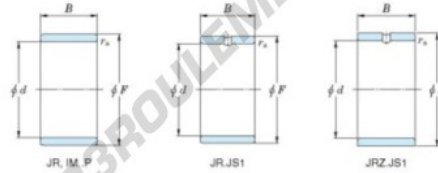

Bague intérieure JR65X73X35-JTEKT - JR65X73X35-JTEKT

<https://www.123roulement.be/roulement-palier/roulement-aiguilles/bague-interieure/jr65x73x35-jtekt>

Boundary dimensions

Metric series

Bearing No.	Boundary dimensions(mm)			
	d	F	B	rs
JR65x73x35	65	73	35	0.6

CARACTÉRISTIQUES PRODUIT

Marque	JTEKT
N° Ean13	3616060800800
Diam. intérieur	65 mm
Diam. extérieur	73 mm
Epaisseur	35 mm
Type	JR
Conditionnement	1

contact@123roulement.be

02 808 18 02

CRT4 de Lesquin 60 Rue Du Haut De Sainghin 59273 Fretin FRANCE