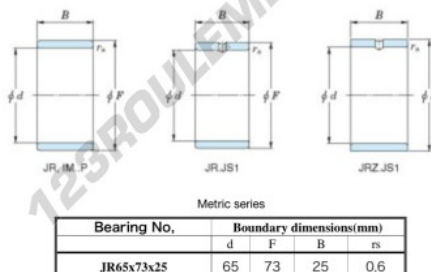

Bague intérieure JR65X73X25-JTEKT - JR65X73X25-JTEKT

<https://www.123roulement.be/roulement-palier/roulement-aiguilles/bague-interieure/jr65x73x25-jtekt>

Boundary dimensions

CARACTÉRISTIQUES PRODUIT

Marque	JTEKT
N° Ean13	3616060800794
Diam. intérieur	65 mm
Diam. intérieur	2.559" inch
Diam. extérieur	73 mm
Diam. extérieur	2.874" inch
Epaisseur	25 mm
Epaisseur	0.984" inch
Type	JR
Poids	192 g
Conditionnement	1