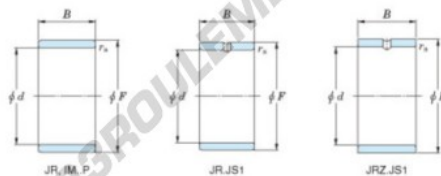

## Bague intérieure JR60X70X60-JTEKT - JR60X70X60-JTEKT

<https://www.123roulement.be/roulement-palier/roulement-aiguilles/bague-interieure/jr60x70x60-jtekt>

Boundary dimensions

Metric series

Bearing No.	Boundary dimensions(mm)			
	d	F	B	rs
JR60x70x60	60	70	60	1

## CARACTÉRISTIQUES PRODUIT

Marque	JTEKT
N° Ean13	3616060800763
Diam. intérieur	60 mm
Diam. extérieur	70 mm
Epaisseur	60 mm
Type	JR
Conditionnement	1

[contact@123roulement.be](mailto:contact@123roulement.be)