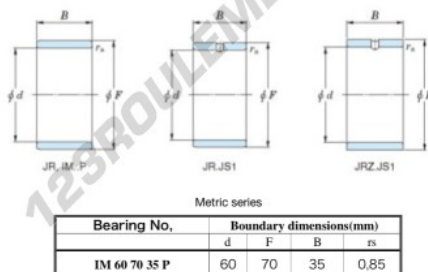

Bague intérieure IM-60-70-35-P-JTEKT - IM-60-70-35-P-JTEKT

<https://www.123roulement.be/roulement-palier/roulement-aiguilles/bague-interieure/im-60-70-35-p-jtekt>

Boundary dimensions

CARACTÉRISTIQUES PRODUIT

Marque	JTEKT
N° Ean13	3616060800756
Diam. intérieur	60 mm
Diam. extérieur	70 mm
Epaisseur	35 mm
Type	IM...P
Conditionnement	1

contact@123roulement.be

02 808 18 02

CRT4 de Lesquin 60 Rue Du Haut De Sainghin 59273 Fretin FRANCE