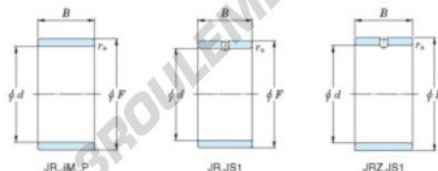

Bague intérieure JR60X68X45-JTEKT - JR60X68X45-JTEKT

<https://www.123roulement.be/roulement-palier/roulement-aiguilles/bague-interieure/jr60x68x45-jtekt>

Boundary dimensions

Metric series

Bearing No.	Boundary dimensions(mm)			
	d	F	B	rs
JR60x68x45	60	68	45	1

CARACTÉRISTIQUES PRODUIT

Marque	JTEKT
N° Ean13	3616060800725
Diam. intérieur	60 mm
Diam. extérieur	68 mm
Epaisseur	45 mm
Type	JR
Conditionnement	1

contact@123roulement.be

02 808 18 02

CRT4 de Lesquin 60 Rue Du Haut De Sainghin 59273 Fretin FRANCE