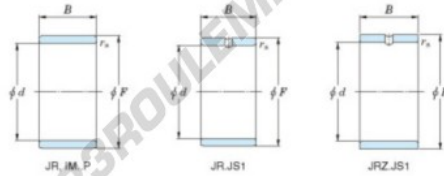

## Bague intérieure JR60X68X35-JTEKT - JR60X68X35-JTEKT

<https://www.123roulement.be/roulement-palier/roulement-aiguilles/bague-interieure/jr60x68x35-jtekt>

Boundary dimensions

Metric series

Bearing No.	Boundary dimensions(mm)			
	d	F	B	rs
JR60x68x35	60	68	35	0,6

## CARACTÉRISTIQUES PRODUIT

Marque	JTEKT
N° Ean13	3616060800718
Diam. intérieur	60 mm
Diam. extérieur	68 mm
Epaisseur	35 mm
Type	JR
Conditionnement	1

[contact@123roulement.be](mailto:contact@123roulement.be)