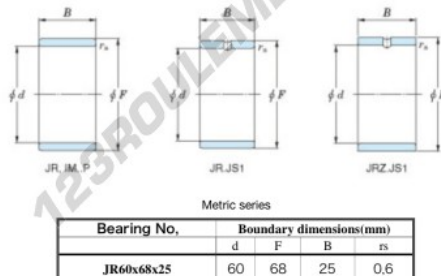

## Bague intérieure JR60X65X25-JTEKT - JR60X65X25-JTEKT

<https://www.123roulement.be/roulement-palier/roulement-aiguilles/bague-interieure/jr60x65x25-jtekt>

Boundary dimensions

### CARACTÉRISTIQUES PRODUIT

Marque	JTEKT
N° Ean13	3616060800701
Diam. intérieur	60 mm
Diam. intérieur	2.362" inch
Diam. extérieur	68 mm
Diam. extérieur	2.677" inch
Epaisseur	25 mm
Epaisseur	0.984" inch
Type	JR
Conditionnement	1