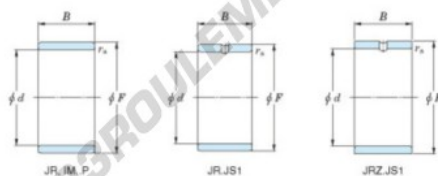

## Bague intérieure IM-58-65-25-P-JTEKT - IM-58-65-25-P-JTEKT

<https://www.123roulement.be/roulement-palier/roulement-aiguilles/bague-interieure/im-58-65-25-p-jtekt>

Boundary dimensions

Metric series

Bearing No.	Boundary dimensions(mm)			
	d	F	B	rs
IM 58 65 25 P	58	65	25	0,85

## CARACTÉRISTIQUES PRODUIT

Marque	JTEKT
N° Ean13	3616060800695
Diam. intérieur	58 mm
Diam. extérieur	65 mm
Epaisseur	25 mm
Type	IM...P
Conditionnement	1

[contact@123roulement.be](mailto:contact@123roulement.be)