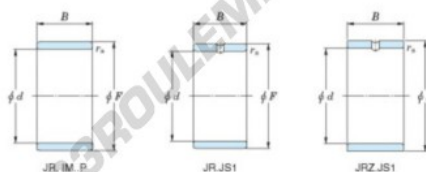

Bague intérieure JR55-65-60-JTEKT - JR55-65-60-JTEKT

<https://www.123roulement.be/roulement-palier/roulement-aiguilles/bague-interieure/jr55-65-60-jtekt>

Boundary dimensions

Metric series

Bearing No.	Boundary dimensions(mm)			
	d	F	B	rs
JR55x65x60	55	65	60	1

CARACTÉRISTIQUES PRODUIT

Marque	JTEKT
N° Ean13	3616060800688
Diam. intérieur	55 mm
Diam. extérieur	65 mm
Epaisseur	60 mm
Type	JR
Conditionnement	1

contact@123roulement.be

02 808 18 02

CRT4 de Lesquin 60 Rue Du Haut De Sainghin 59273 Fretin FRANCE