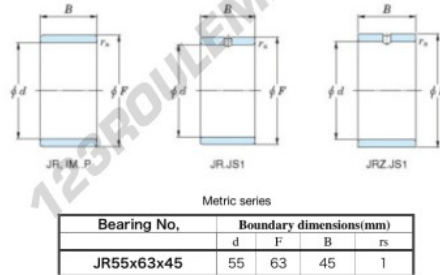

## Bague intérieure JR55-63-45-JTEKT - JR55-63-45-JTEKT

<https://www.123roulement.be/roulement-palier/roulement-aiguilles/bague-interieure/jr55-63-45-jtekt>

Boundary dimensions

## CARACTÉRISTIQUES PRODUIT

Marque	JTEKT
N° Ean13	3616060800664
Diam. intérieur	55 mm
Diam. extérieur	63 mm
Epaisseur	45 mm
Type	JR
Conditionnement	1

[contact@123roulement.be](mailto:contact@123roulement.be)