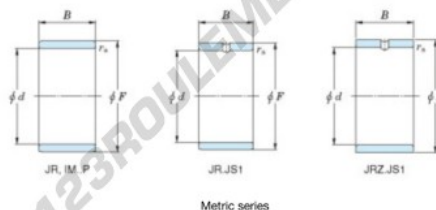

Bague intérieure JR55-63-25-JTEKT - JR55-63-25-JTEKT

<https://www.123roulement.be/roulement-palier/roulement-aiguilles/bague-interieure/jr55-63-25-jtekt>

Boundary dimensions

Metric series

Bearing No.	Boundary dimensions(mm)			
	d	F	B	rs
JR55x63x25	55	63	25	1

CARACTÉRISTIQUES PRODUIT

Marque	JTEKT
N° Ean13	3616060800657
Diam. intérieur	55 mm
Diam. extérieur	63 mm
Epaisseur	25 mm
Type	JR
Conditionnement	1

contact@123roulement.be

02 808 18 02

CRT4 de Lesquin 60 Rue Du Haut De Sainghin 59273 Fretin FRANCE