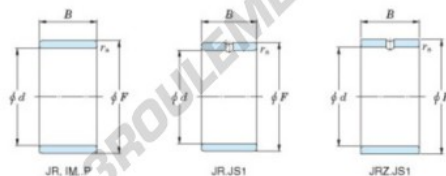

Bague intérieure IM-55-60-35-P-JTEKT - IM-55-60-35-P-JTEKT

<https://www.123roulement.be/roulement-palier/roulement-aiguilles/bague-interieure/im-55-60-35-p-jtekt>

Boundary dimensions

Metric series

Bearing No.	Boundary dimensions(mm)			
	d	F	B	rs
IM 55 60 35 P	55	60	35	0,65

CARACTÉRISTIQUES PRODUIT

Marque	JTEKT
N° Ean13	3616060802422
Diam. intérieur	55 mm
Diam. extérieur	60 mm
Epaisseur	35 mm
Type	IM...P
Conditionnement	1

contact@123roulement.be

02 808 18 02

CRT4 de Lesquin 60 Rue Du Haut De Sainghin 59273 Fretin FRANCE