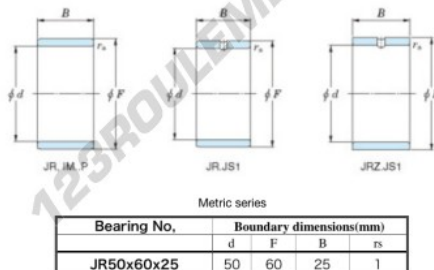

## Bague intérieure JR50X60X25-JTEKT - JR50X60X25-JTEKT

<https://www.123roulement.be/roulement-palier/roulement-aiguilles/bague-interieure/jr50x60x25-jtekt>

Boundary dimensions

### CARACTÉRISTIQUES PRODUIT

Marque	JTEKT
N° Ean13	3616060800596
Diam. intérieur	50 mm
Diam. intérieur	1.969" inch
Diam. extérieur	60 mm
Diam. extérieur	2.362" inch
Epaisseur	25 mm
Epaisseur	0.984" inch
Type	JR
Conditionnement	1