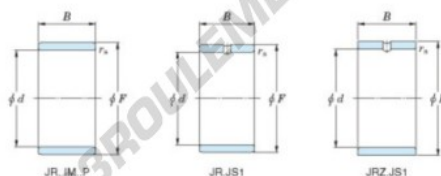

Bague intérieure JR50X60X20JS1-JTEKT - JR50X60X20JS1-JTEKT

<https://www.123roulement.be/roulement-palier/roulement-aiguilles/bague-interieure/jr50x60x20js1-jtekt>

Boundary dimensions

Metric series

Bearing No.	Boundary dimensions(mm)			
	d	F	B	rs
JR50x60x20JS1	50	60	20	1

CARACTÉRISTIQUES PRODUIT

Marque	JTEKT
N° Ean13	3616060800589
Diam. intérieur	50 mm
Diam. extérieur	60 mm
Épaisseur	20 mm
Type	JR...JS1
Conditionnement	1

contact@123roulement.be

02 808 18 02

CRT4 de Lesquin 60 Rue Du Haut De Sainghin 59273 Fretin FRANCE