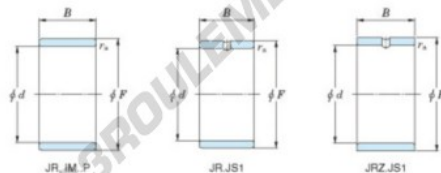

Bague intérieure JRZ50X58X23JS1-JTEKT - JRZ50X58X23JS1-JTEKT

<https://www.123roulement.be/roulement-palier/roulement-aiguilles/bague-interieure/jrz50x58x23js1-jtekt>

Boundary dimensions

Metric series

Bearing No.	Boundary dimensions(mm)			
	d	F	B	rs
JRZ50x58x23JS1	50	58	23	0,6

CARACTÉRISTIQUES PRODUIT

Marque	JTEKT
N° Ean13	3616060800541
Diam. intérieur	50 mm
Diam. intérieur	1.969" inch
Diam. extérieur	58 mm
Diam. extérieur	2.283" inch
Epaisseur	23 mm
Epaisseur	0.906" inch
Type	JR...JS1
Conditionnement	1