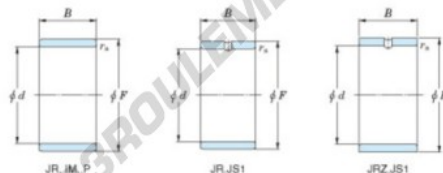

Bague intérieure JR50X58X22-JTEKT - JR50X58X22-JTEKT

<https://www.123roulement.be/roulement-palier/roulement-aiguilles/bague-interieure/jr50x58x22-jtekt>

Boundary dimensions

Metric series

Bearing No.	Boundary dimensions(mm)			
	d	F	B	rs
JR50x58x22	50	58	22	0,6

CARACTÉRISTIQUES PRODUIT

Marque	JTEKT
N° Ean13	3616060800534
Diam. intérieur	50 mm
Diam. extérieur	58 mm
Epaisseur	22 mm
Type	JR
Conditionnement	1

contact@123roulement.be

02 808 18 02

CRT4 de Lesquin 60 Rue Du Haut De Sainghin 59273 Fretin FRANCE