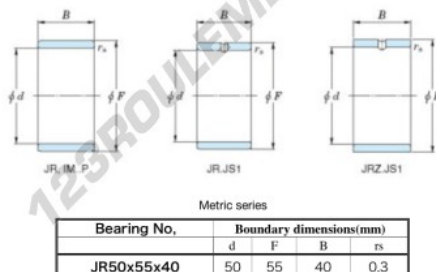

Bague intérieure JR50X55X40-JTEKT - JR50X55X40-JTEKT

<https://www.123roulement.be/roulement-palier/roulement-aiguilles/bague-interieure/jr50x55x40-jtekt>

Boundary dimensions

CARACTÉRISTIQUES PRODUIT

Marque	JTEKT
N° Ean13	3616060800527
Diam. intérieur	50 mm
Diam. extérieur	55 mm
Epaisseur	40 mm
Type	JR
Conditionnement	1