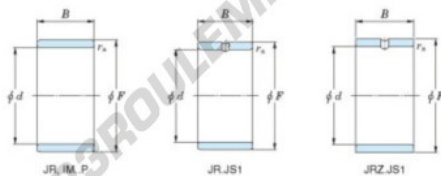

## Bague intérieure JR50X55X35-JTEKT - JR50X55X35-JTEKT

<https://www.123roulement.be/roulement-palier/roulement-aiguilles/bague-interieure/jr50x55x35-jtekt>

Boundary dimensions

Metric series

Bearing No.	Boundary dimensions(mm)			
	d	F	B	rs
JR50x55x35	50	55	35	0.6

## CARACTÉRISTIQUES PRODUIT

Marque	JTEKT
N° Ean13	3616060800510
Diam. intérieur	50 mm
Diam. extérieur	55 mm
Épaisseur	35 mm
Type	JR
Conditionnement	1

[contact@123roulement.be](mailto:contact@123roulement.be)