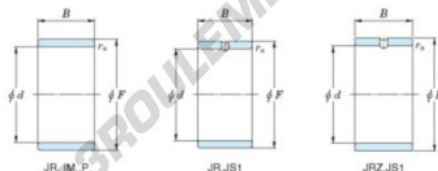

Bague intérieure JR50X55X25-JTEKT - JR50X55X25-JTEKT

<https://www.123roulement.be/roulement-palier/roulement-aiguilles/bague-interieure/jr50x55x25-jtekt>

Boundary dimensions

Metric series

Bearing No.	Boundary dimensions(mm)			
	d	F	B	rs
JR50x55x25	50	55	25	0,6

CARACTÉRISTIQUES PRODUIT

Marque	JTEKT
N° Ean13	3616060800497
Diam. intérieur	50 mm
Diam. extérieur	55 mm
Epaisseur	25 mm
Type	JR
Conditionnement	1

contact@123roulement.be

02 808 18 02

CRT4 de Lesquin 60 Rue Du Haut De Sainghin 59273 Fretin FRANCE