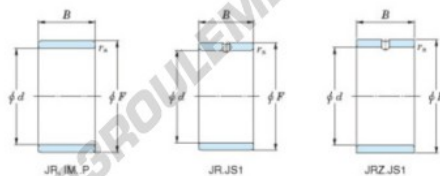

Bague intérieure JR45X55X22-JTEKT - JR45X55X22-JTEKT

<https://www.123roulement.be/roulement-palier/roulement-aiguilles/bague-interieure/jr45x55x22-jtekt>

Boundary dimensions

Metric series

Bearing No.	Boundary dimensions(mm)			
	d	F	B	rs
JR45x55x22	45	55	22	1

CARACTÉRISTIQUES PRODUIT

Marque	JTEKT
N° Ean13	3616060800473
Diam. intérieur	45 mm
Diam. extérieur	55 mm
Épaisseur	22 mm
Type	JR
Conditionnement	1
Norme	Sans norme

contact@123roulement.be

02 808 18 02

CRT4 de Lesquin 60 Rue Du Haut De Sainghin 59273 Fretin FRANCE