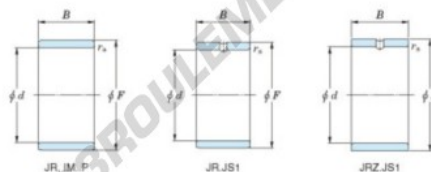

## Bague intérieure JR45X55X40-JTEKT - JR45X55X40-JTEKT

<https://www.123roulement.be/roulement-palier/roulement-aiguilles/bague-interieure/jr45x55x40-jtekt>

Boundary dimensions

Metric series

Bearing No.	Boundary dimensions(mm)			
	d	F	B	rs
JR45x55x20	45	55	20	1

## CARACTÉRISTIQUES PRODUIT

Marque	JTEKT
N° Ean13	3616060800459
Diam. intérieur	45 mm
Diam. extérieur	55 mm
Epaisseur	20 mm
Type	JR
Conditionnement	1

[contact@123roulement.be](mailto:contact@123roulement.be)